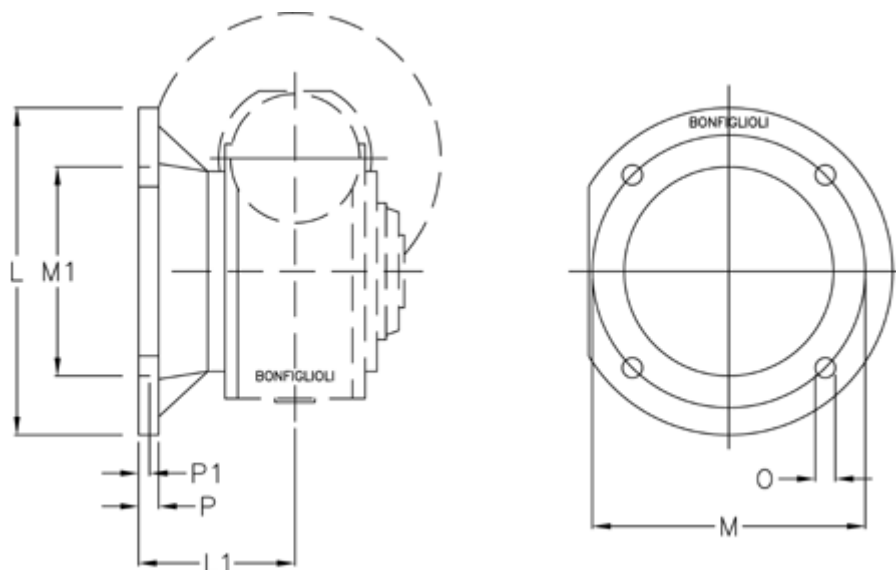

Varenummer: 396515030
Beskrivelse: FC flange for VF 150

Mål

Betegnelse = FC flange for VF 150

L	= 350
L1	= 145.5
m	= 290
M1	= 200
O	= 18.0
P	= 22
P1	= 13